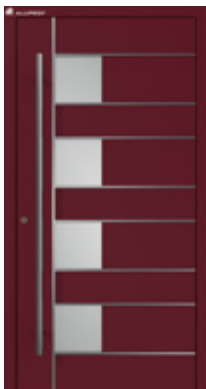

WZORY DRZWI ZEWNĘTRZNYCH SILVERY

AD26