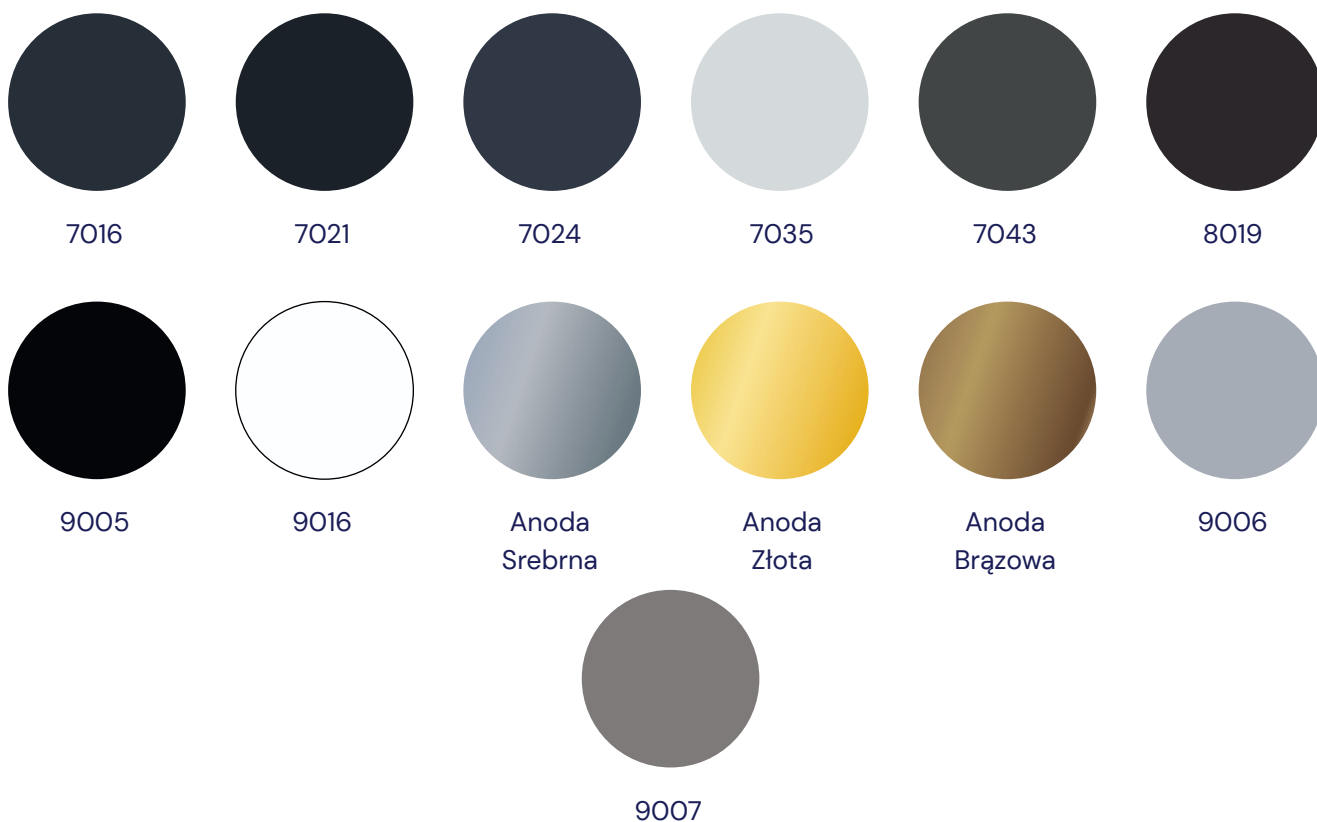

RAL
9016

RAL
9001

PALETY KOLORÓW – NATURAL DREWNO

Karta kolorów zawiera 18 wybarwień, prezentujemy ich wygląd na drewnie sosny, meranti i dębu.

SOSNA

MERANTI

DĄB

SOSNA G: 1801 E: 1821

SOSNA

MERANTI

DĄB

BRAZOWY CIEMNY G: 1812 E: 1832

BIEL SKANDYNAWSKA G: 1813 E: 1833

SZARY JASNY G: 1814 E: 1834

GRAFIT G: 1815 E: 1835

ANTRACYT G: 1816 E: 1836

MAHOŃ G: 1817 E: 1837

ZIELEŃ MALTAŃSKA G: 1818 E: 1838

PALETY KOLORÓW – SYNTHETIC – PCW

Paleta standardowa

025
CIEMNY DĄB

026
MAHOŃ

048
CIEMNY SZARY

072
ANTRACYT

110
ZŁOTY DĄB

154
ORZECH

PALETY KOLORÓW – SYNTHETIC – PCW

Paleta niestandardowa

PALETY KOLORÓW – SILVERY – ALUMINIUM

Paleta RAL

PALETY KOLORÓW – SILVERY – ALUMINIUM

Paleta ADEC