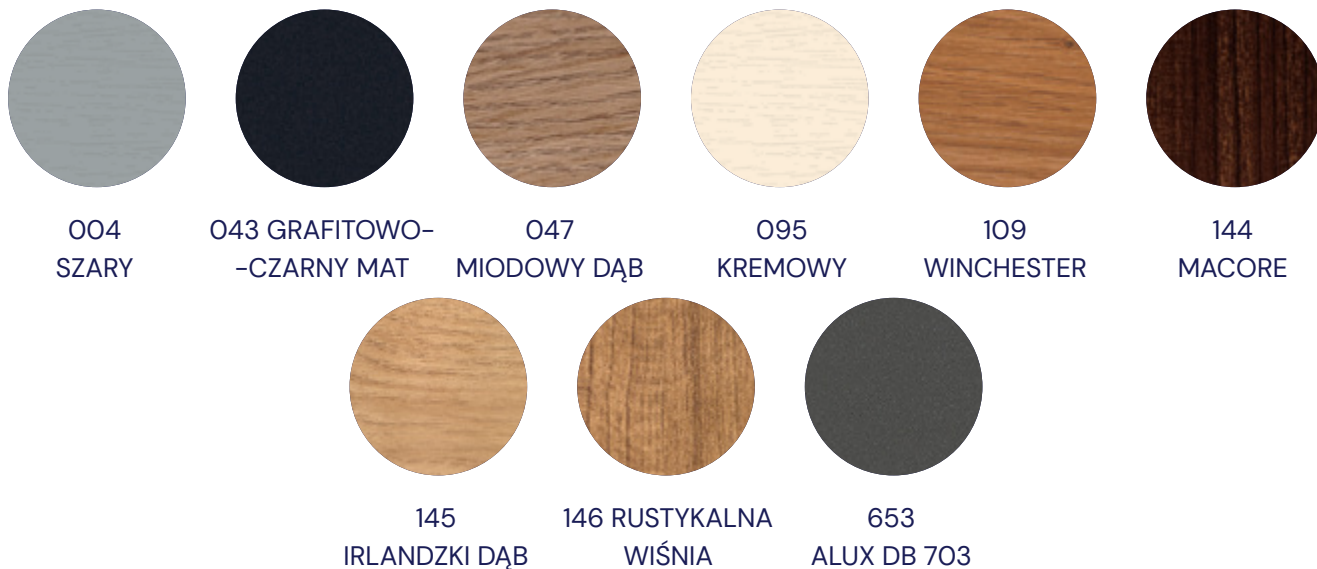

RAL
9016

RAL
9001

PALETY KOLORÓW – NATURAL DREWNO

Karta kolorów zawiera 18 wybarwień, prezentujemy ich wygląd na drewnie sosny, meranti i dębu.

SOSNA

MERANTI

DĄB

SOSNA G: 1801 E: 1821

SOSNA

MERANTI

DĄB

BRAZOWY CIEMNY G: 1812 E: 1832

BIEL SKANDYNAWSKA G: 1813 E: 1833

SZARY JASNY G: 1814 E: 1834

GRAFIT G: 1815 E: 1835

ANTRACYT G: 1816 E: 1836

MAHOŃ G: 1817 E: 1837

ZIELEŃ MALTAŃSKA G: 1818 E: 1838

PALETY KOLORÓW – SYNTHETIC – PCW

Paleta standardowa

025
CIEMNY DĄB

026
MAHOŃ

048
CIEMNY SZARY

072
ANTRACYT

110
ZŁOTY DĄB

154
ORZECH

PALETY KOLORÓW – SYNTHETIC – PCW

Paleta niestandardowa

PALETY KOLORÓW – SILVERY – ALUMINIUM

Paleta RAL

PALETY KOLORÓW – SILVERY – ALUMINIUM

Paleta ADEC